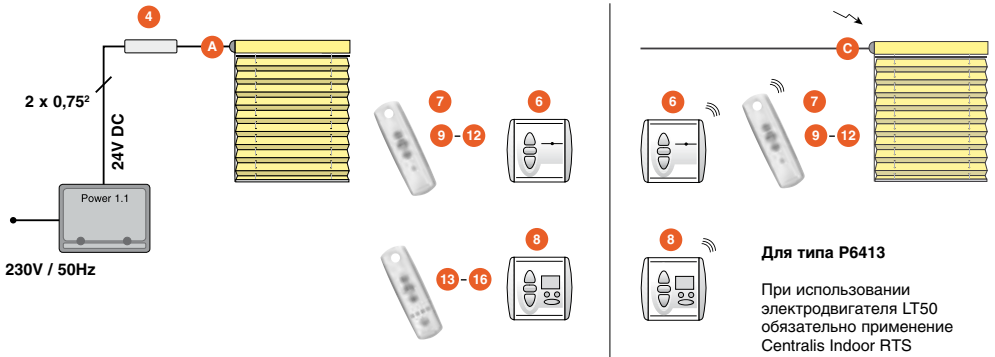

**БЛОКИ ПИТАНИЯ (БП)**

1

Power 1,1 DC

2

Power 1,5 DC

3

Power 2,5 DC  
Power 2,5 DC RTS

4

5

GPS 100

Плиссе площадью до 3,00 м <sup>2</sup> , шт	1	3	6	11
Плиссе площадью свыше 3,00 м <sup>2</sup> , шт	1	2	4	7
<b>Цена, €</b>	<b>66</b>	<b>75</b>	<b>148/365</b>	<b>303</b>

управление выключателем

радиоуправление одной шторой