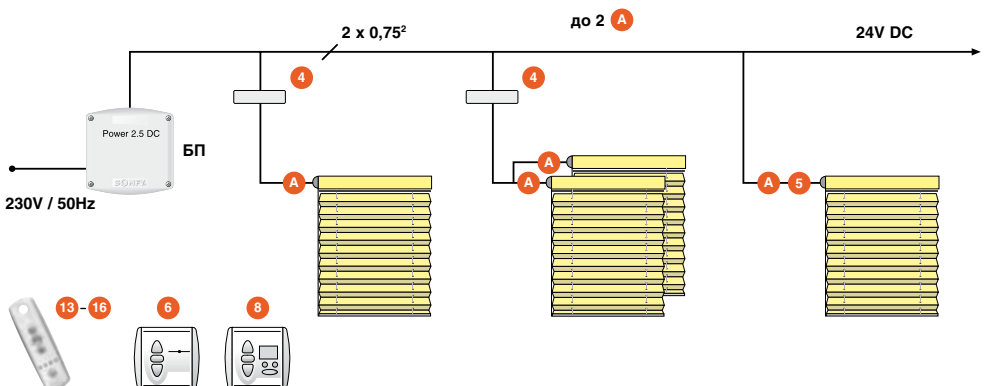

радиоуправление группами штор