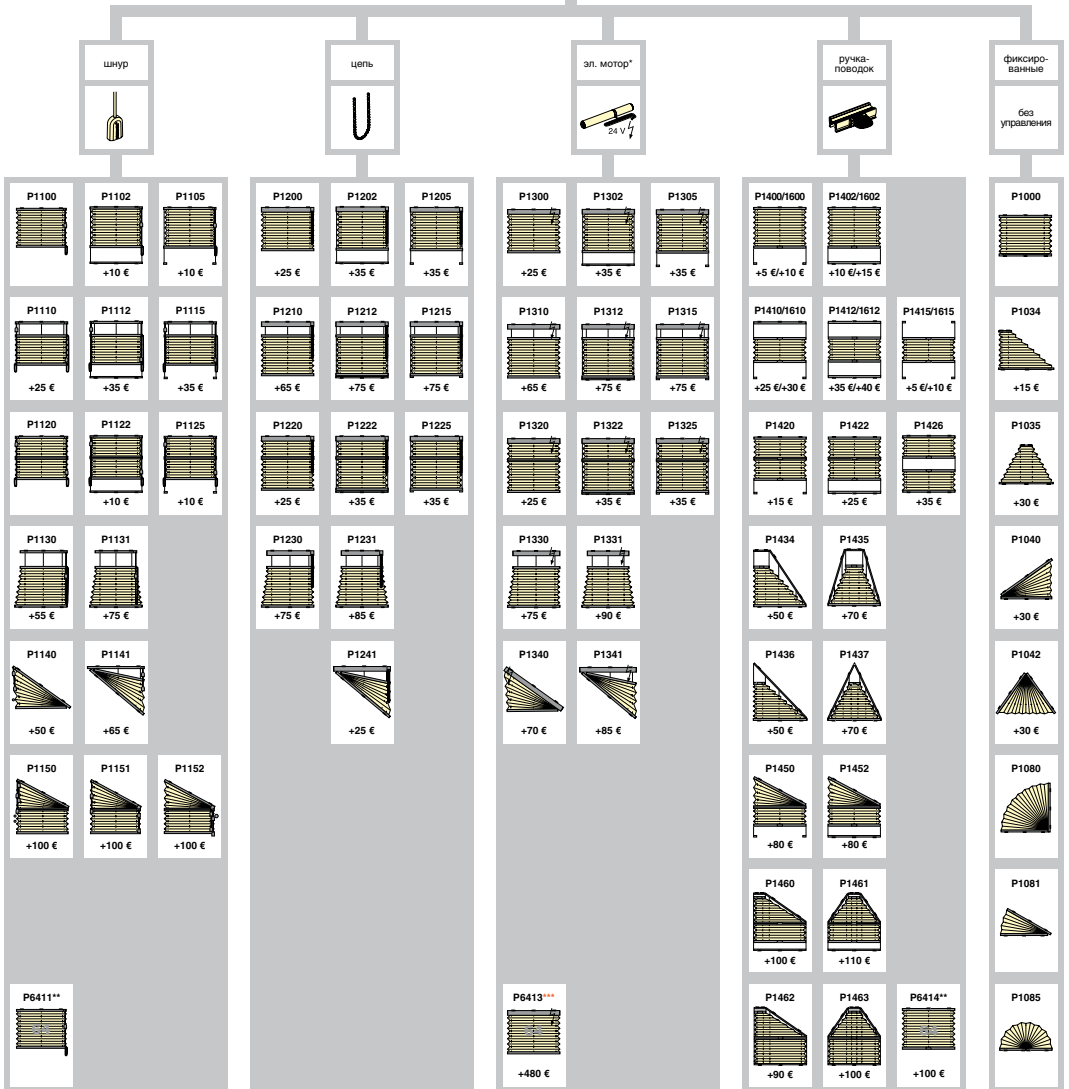

DecomatiC

**прайс**ЛИСТ

plisse  
**2010**

function & fashion

Copyright DC 2010

\* Стоимость электропривода и систем управления рассчитывается дополнительно (см. прайс-лист 5)

\*\* Стоимость моделей P6411/P6414 рассчитывается по прайс-листу 3 (базовый) + наценка (прайс-лист 1А)